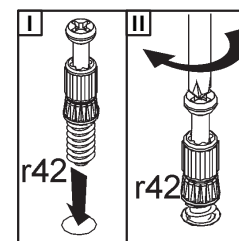

ДОМЕНІКА

Стіл журнальний / Стол журнальный **LAW/120**

A	B	C		D
1	S190-220	1200	600	1/2
2	S190-314	1122	566	1/2
3	S190-403	384	240	2/2
4	S190-404	384	240	2/2
5	S190-405	566	64	1/2

2

3