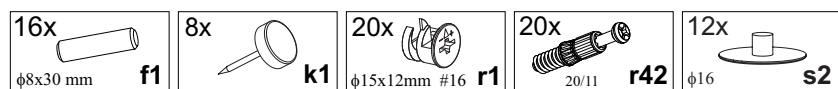

ДОМЕНІКА

Стіл журнальний / Стол журнальный **LAW/120**

A	B	C		D
1	S190-220	1200	600	1/2
2	S190-314	1122	566	1/2
3	S190-403	384	240	2/2
4	S190-404	384	240	2/2
5	S190-405	566	64	1/2

2

3