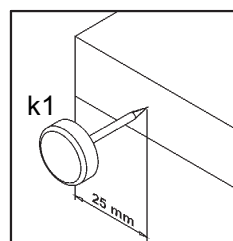

ДОМЕНІКА

Стіл журнальний / Стол журнальный **LAW/120**

A	B	C		D
1	S190-220	1200	600	1/2
2	S190-314	1122	566	1/2
3	S190-403	384	240	2/2
4	S190-404	384	240	2/2
5	S190-405	566	64	1/2

2

3